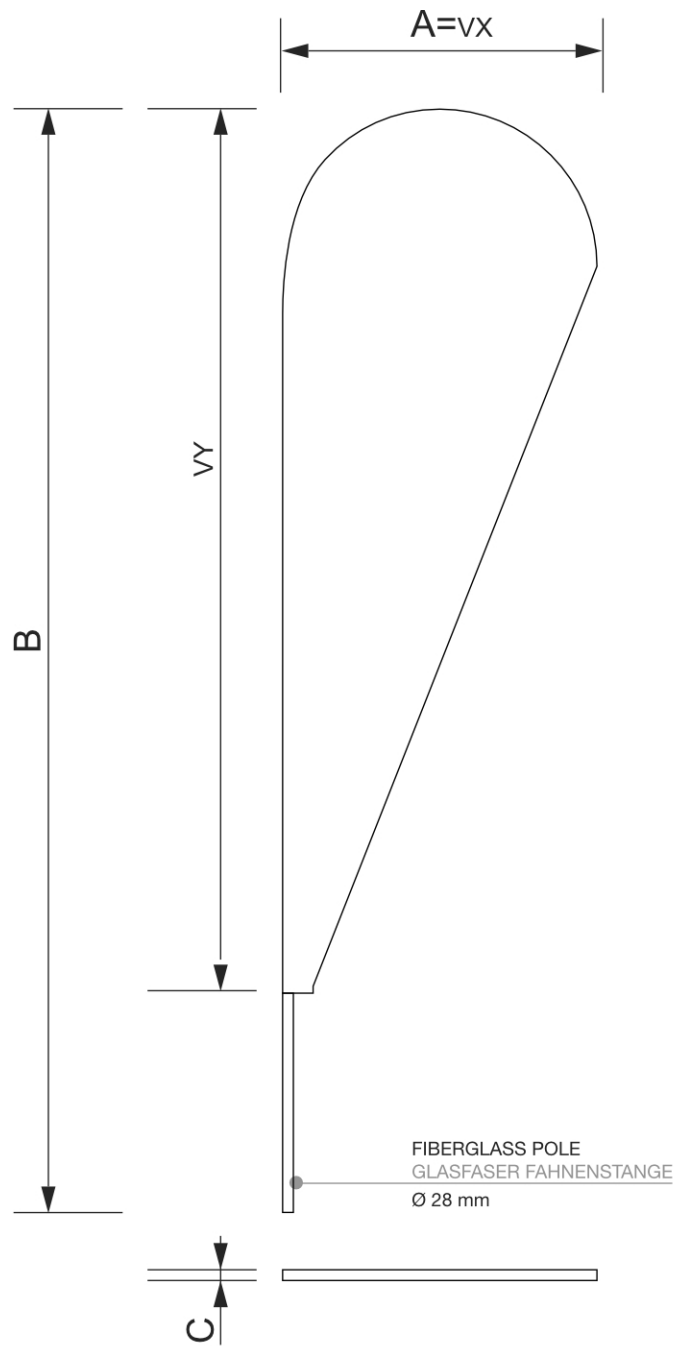

PRODUKT ARKUSZ

Flaga plażowa Alu Drop całkowita wysokość 235 cm

BFAD235

- Flaga zewnętrzna w rozmiarze 84 x 225 cm
- Gruby aluminiowy masztowy, O 28 mm
- Potrzebna podstawa z rotatorem 25 mm, brak w zestawie. Wybierz [bazę do Beach Flag](#)
- Grafika ognioodporny B1

PRODUKT ARKUSZ

Flaga plażowa Alu Drop całkowita wysokość 235 cm

BFAD235

BASES BASEN

STEEL PLATE
STAHLPLATTE

CROSS-BASE
KREUZ-BASIS

CAR-FOOT
CAR-FUSS

GROUND-DRILL
BODENBOHRER

GROUND PIN
STECK BODENANKER

WATER TANK
WASSERTANK

PRODUKT ARKUSZ

Flaga plażowa Alu Drop całkowita wysokość 235 cm

BFAD235

PODSTAWOWE INFORMACJE

SKU	Sizes (mm) (A x B x C)	Format (mm)	Widoczny rozmiar (mm) (VXxVY)	Rozstaw otworów (mm) (XxY)
BFAD235	840 x 2250 x 28	840 x 1830 mm (BFAD235)	840 x 1830 mm	-